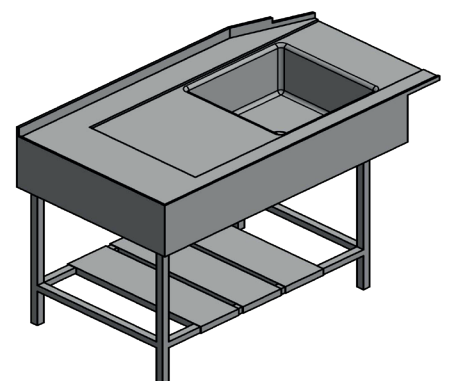

590,-

Serveringsvagn

Mått: 800x450x850 mm
Pris: 590,-

MÅTTANPASSADE ROSTFRIA MÖBLER

A (1 : 2)

690,-

Soppkittel 10L

Diameter: 33cm