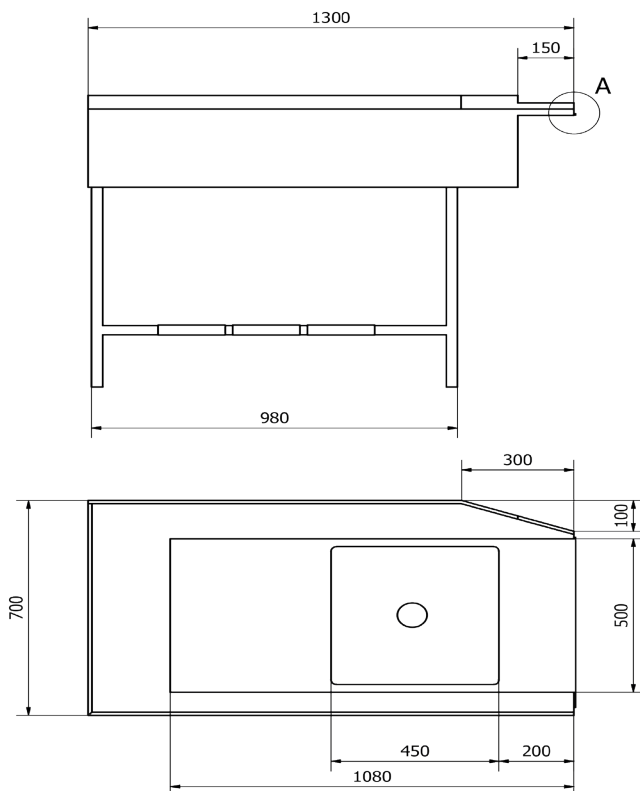

MÅTTANPASSADE ROSTFRIA MÖBLER