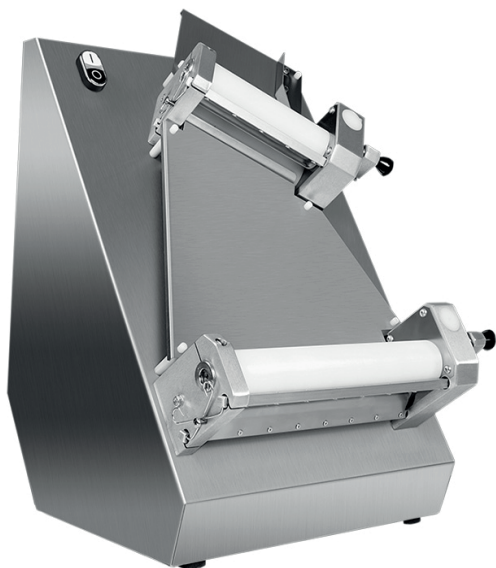

Mixer 20L

3 funktioner, 220V, 3,7kW

Mått: 530x400x700 mm

Pris: 6.900,-

Från 5.500,-