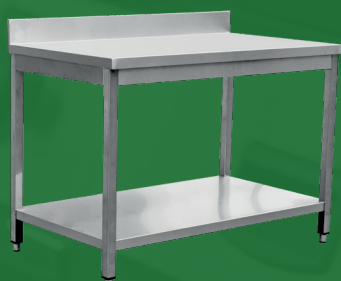

Rostfritt kylskåp

Kylskåp 1 dörr

Mått: 700x820x2050 mm

Pris 8.900,-

Kylskåp dubbel 2 dörrar

Mått: 1400x820x2050 mm

Pris 14.900,-

Från **1.550,-**