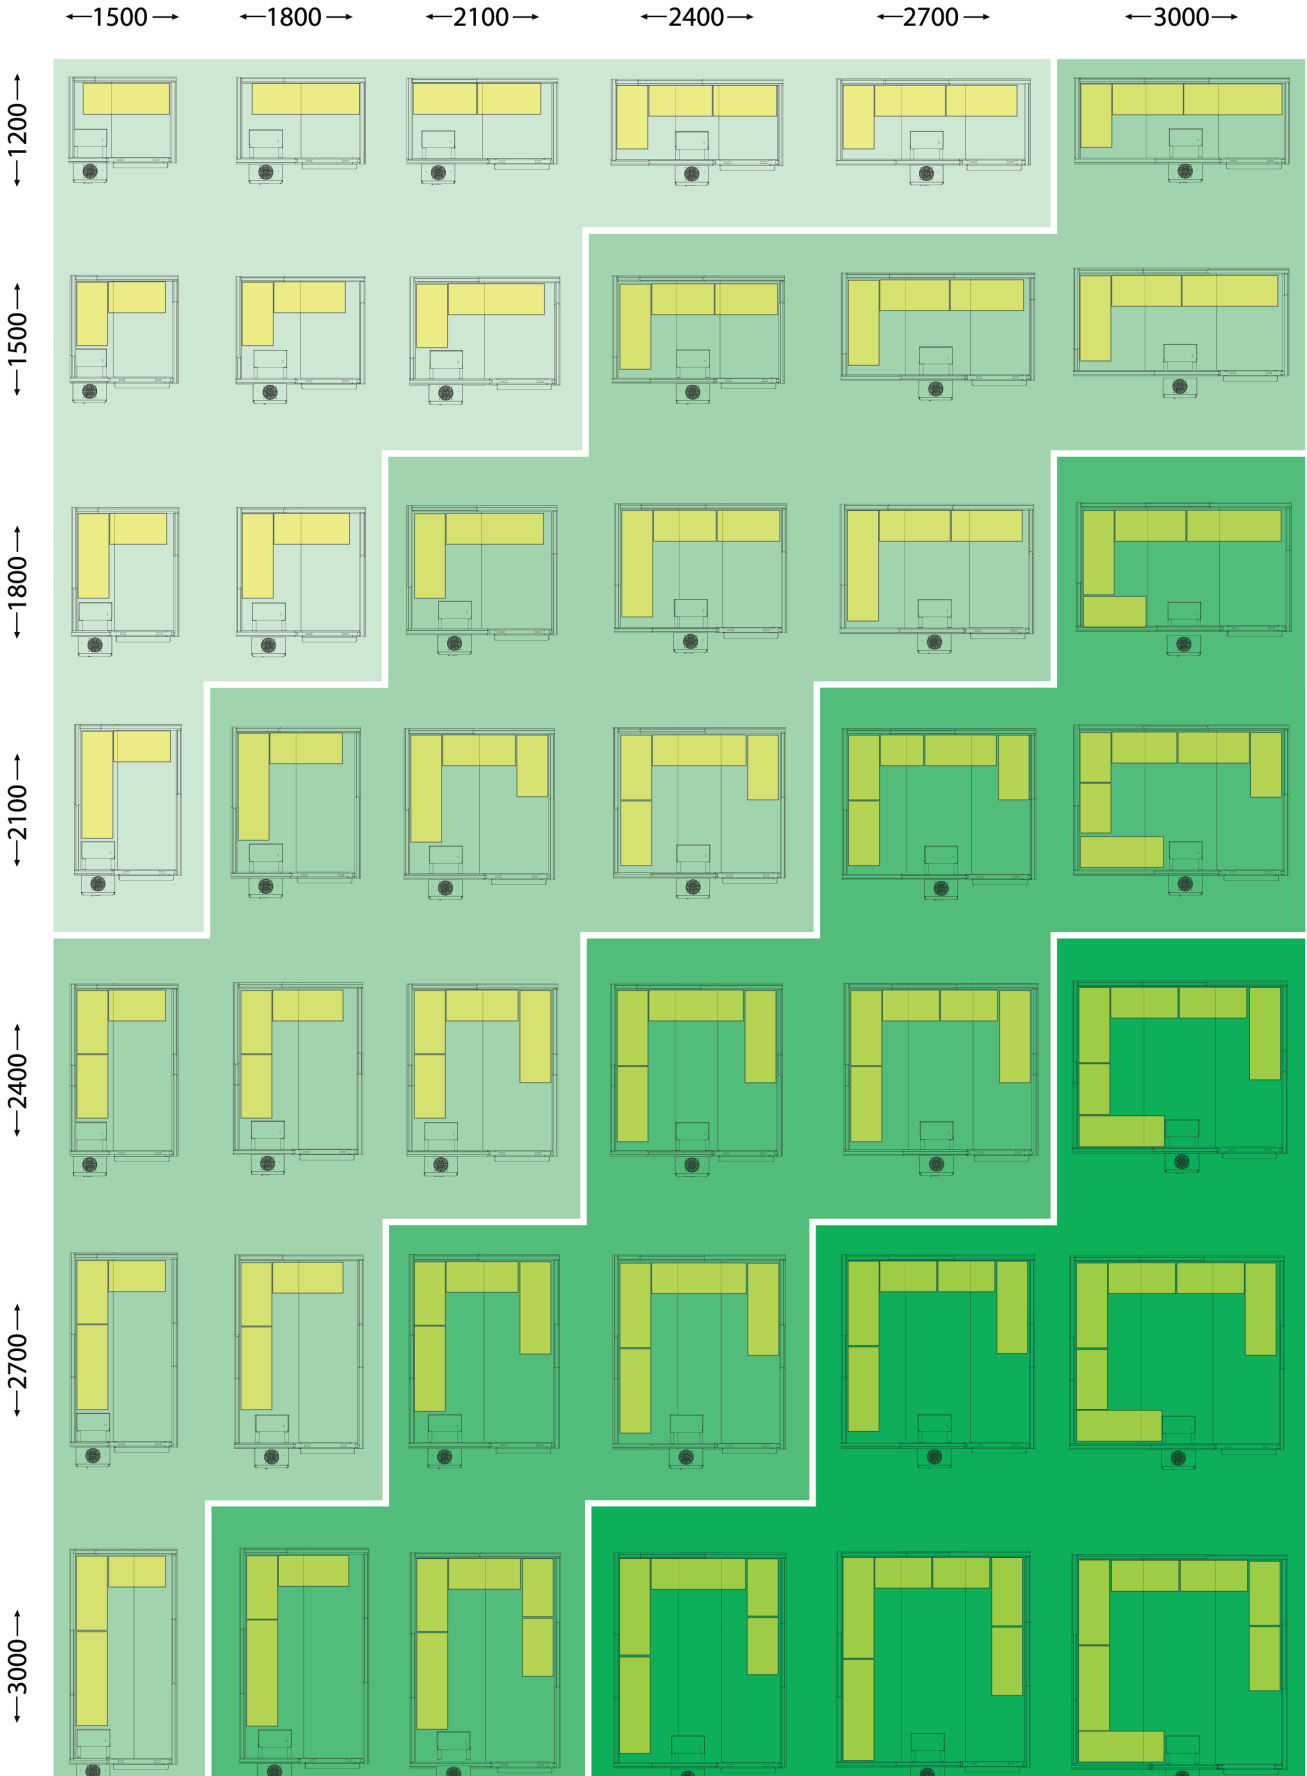

KYLRUM/FRYSRUM

BESÖK VÅR
HEMSIDA PÅ
GASTROTEAM.SE